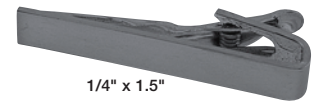

**SSF999** 1: \$12.85  
10: \$115.65 100: \$1,028.00

**MONEY CLIPS (.031\"/>**

**SSF990** 1: \$18.05  
10: \$162.45 100: \$1,353.80

**SSF991** 1: \$21.75  
10: \$195.75 100: \$1,740.00

**SSF885** 1: \$27.75  
10: \$249.75 100: \$2,220.00

**SSF886** 1: \$22.50  
10: \$202.50 100: \$1,800.00

**COIN HOLDERS**

**SSF132**  
1: \$5.35  
10: \$48.15  
100: \$428.00

**SSF133**  
1: \$5.75  
10: \$51.75  
100: \$460.00

**SSF134**  
1: \$5.85  
10: \$52.65  
100: \$468.00

**SSF135**  
1: \$6.35  
10: \$57.15  
100: \$508.00

**SSF136**  
1: \$6.85  
10: \$61.65  
100: \$548.00

**TIE CLIPS**

**SSF146** 1: \$11.40  
10: \$102.60 100: \$912.00

**SSF147** 1: 12.45  
10: \$112.05 100: \$996.00