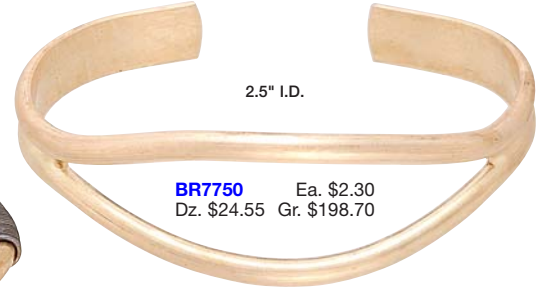

**OVAL CHANNEL**

<p>1/8" WIDE</p> <p>1/16" Channel</p> <p><b>BRA259</b> Ea. \$1.80 Dz. \$19.20 Gr. \$155.50</p> <p>2.63" I.D.</p>	<p>3/16" WIDE</p> <p>1/8" Channel</p> <p><b>BRA260</b> Ea. \$2.40 Dz. \$25.65 Gr. \$207.35</p> <p>2.63" I.D.</p>	<p>1/4" WIDE</p> <p>3/16" Channel</p> <p><b>BRA261</b> Ea. \$2.75 Dz. \$29.35 Gr. \$237.60</p> <p>2.63" I.D.</p>	<p>5/16" Channel</p> <p>3/8" WIDE</p> <p><b>BRA261A</b> Ea. \$3.65 Dz. \$39.00 Gr. \$315.35</p> <p>2.63" I.D.</p>
--	--	--	---

**ASSORTED SHAPES**

<p><b>BRA262</b> Ea. \$7.10 Dz. \$75.85 Gr. \$613.45</p> <p>2.5" I.D.</p>	<p><b>BRA263</b> Ea. \$7.10 Dz. \$75.85 Gr. \$613.45</p> <p>2.5" I.D.</p>	<p>2.5" I.D.</p> <p><b>BRA264</b> Ea. \$9.70 Dz. \$103.60 Gr. \$838.10</p> <p>2.5" I.D.</p>	<p>2.5" I.D.</p> <p><b>BRA265</b> Ea. \$7.90 Dz. \$84.35 Gr. \$682.55</p>	<p><b>BRA266</b> Ea. \$4.30 Dz. \$45.90 Gr. \$371.50</p> <p>2.5" I.D.</p>
---	---	---	---	---

CUFF BRACELETS

BRASS

2.3" I.D.  
**BR4971** Ea. \$2.10  
 Dz. \$22.45 Gr. \$181.45

2.5" I.D.  
**BR7750** Ea. \$2.30  
 Dz. \$24.55 Gr. \$198.70

2.2" I.D.  
**BR4973** Ea. \$3.15  
 Dz. \$33.65 Gr. \$272.15

2" I.D.  
**BR3555** Ea. \$2.65  
 Dz. \$27.05 Gr. \$228.95

2.7" I.D.  
**BR7751** Ea. \$2.20  
 Dz. \$23.50 Gr. \$190.10

2.2" I.D.  
**BR4974**  
 Ea. \$3.05  
 Dz. \$32.55  
 Gr. \$263.50

1.85" I.D.  
**BR3556** Ea. \$2.05  
 Dz. \$20.90 Gr. \$177.10