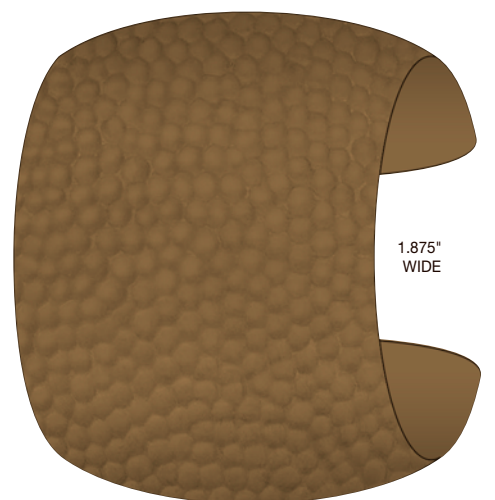

BR4931 Ea. \$1.08
Dz. \$11.65 Gr. \$92.10

1.875"
WIDE

BR4934 Ea. \$1.35
Dz. \$14.55 Gr. \$115.10

DOMED

0.75"
WIDE

BR4926 Ea. \$0.86
Dz. \$9.30 Gr. \$73.50

1.125"
WIDE

BR4929 Ea. \$0.98
Dz. \$10.55 Gr. \$83.25

1.50"
WIDE

BR4932 Ea. \$1.10
Dz. \$11.85 Gr. \$93.85

1.875"
WIDE

BR4935 Ea. \$1.46
Dz. \$15.70 Gr. \$123.95

HAMMERED DOMED

0.75"
WIDE

BR4927 Ea. \$1.13
Dz. \$12.10 Gr. \$95.65

1.125"
WIDE

BR4930 Ea. \$1.23
Dz. \$13.20 Gr. \$104.50

1.50"
WIDE

BR4933 Ea. \$1.63
Dz. \$17.45 Gr. \$138.15

1.875"
WIDE

BR4936 Ea. \$1.92
Dz. \$20.60 Gr. \$162.90

WIDE CUFF BRACELETS

BR4976
Ea. \$1.52
Dz. \$16.35
Gr. \$129.25